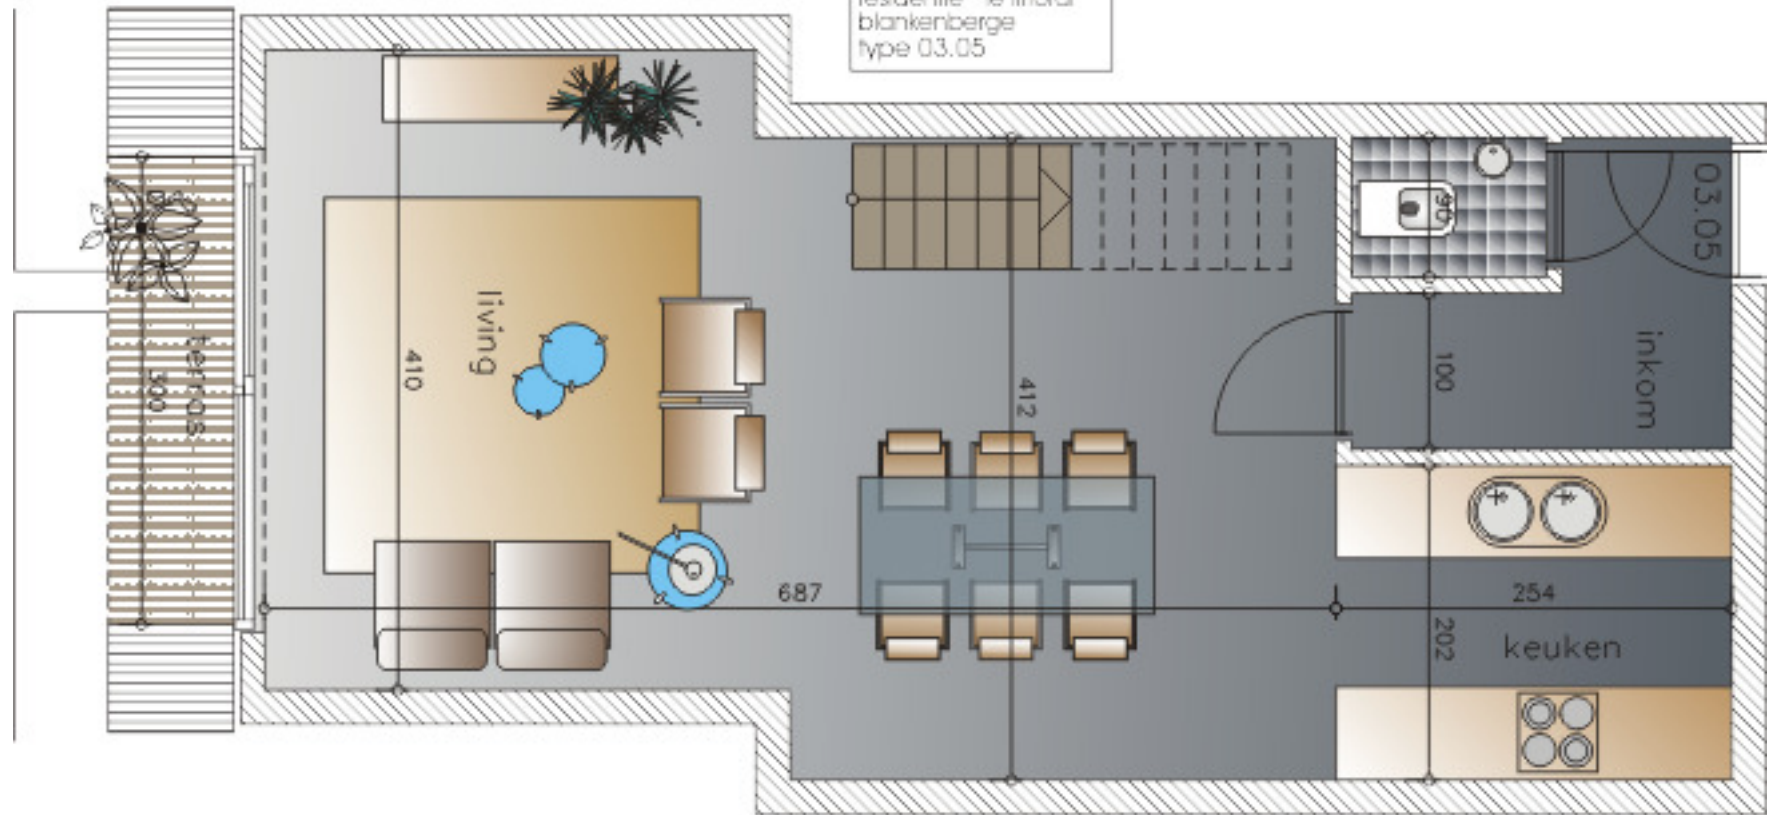

residentie "le littoral"  
blakenberge  
type 03.05

residentie "le littoral"  
blankenberge  
duplex 03.05

236

duplex  
03.05

674

430

90

kamer 1

kamer 2  
426

391

$h=2.00$

$h=1.50$

$h=0.90$

$h=2.00$

$h=1.50$

$h=0.90$