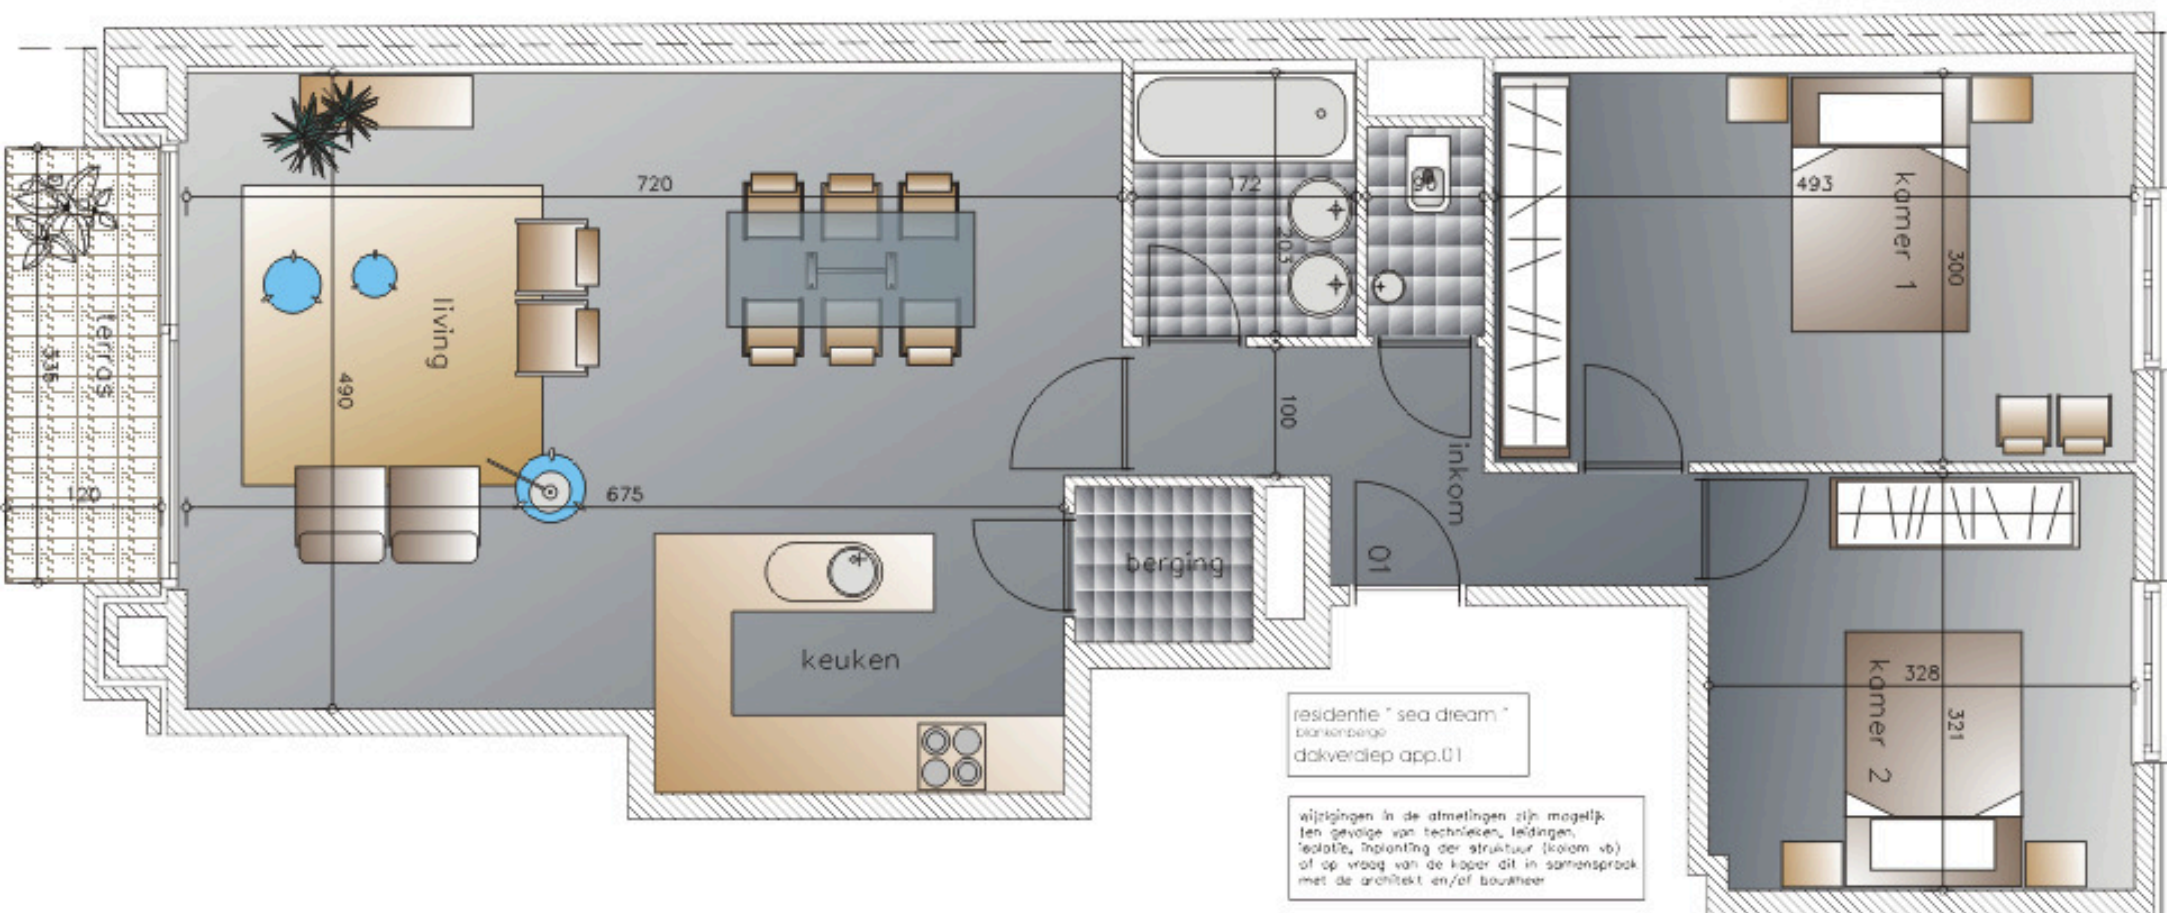

60 1600

residentie " sea dream "
 Blankenberge
 dakverdiep app.01

wijzigingen in de afmetingen zijn mogelijk
 ten gevolge van technieken, leidingen,
 isolatie, inplanting der structuur (kolom vb)
 of op vraag van de koper dit in samenspraak
 met de architect en/of bouwheer